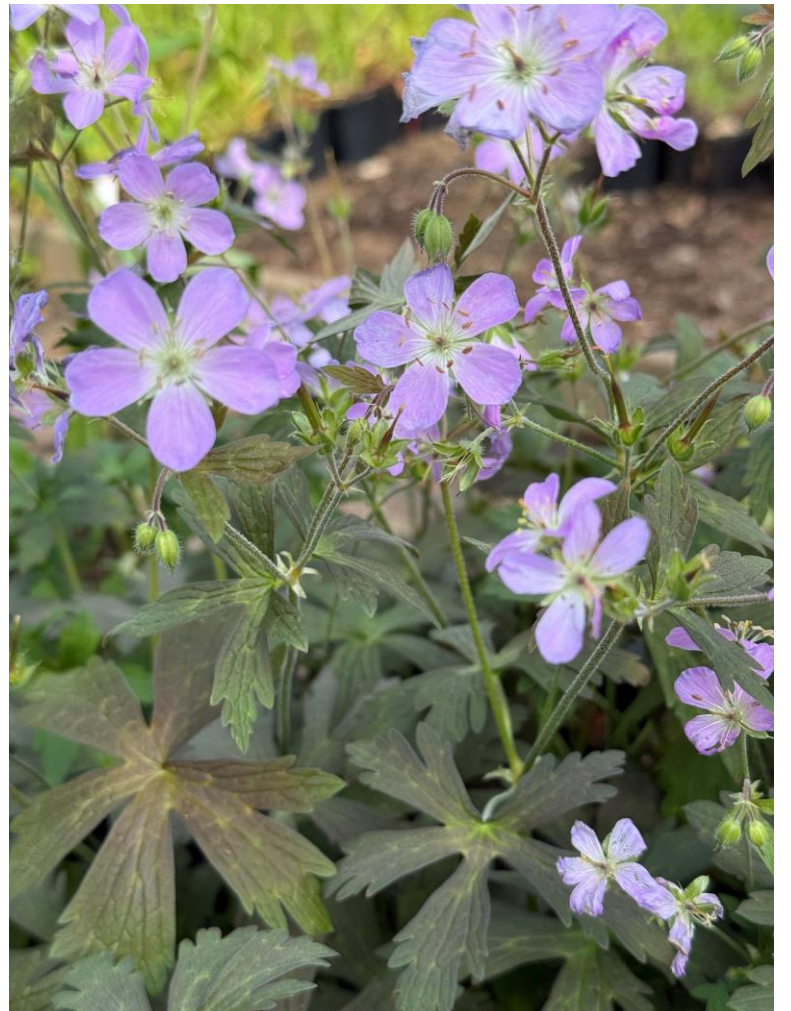

Täpläkurjenpolvi - *Geranium maculatum* 'Espresso'